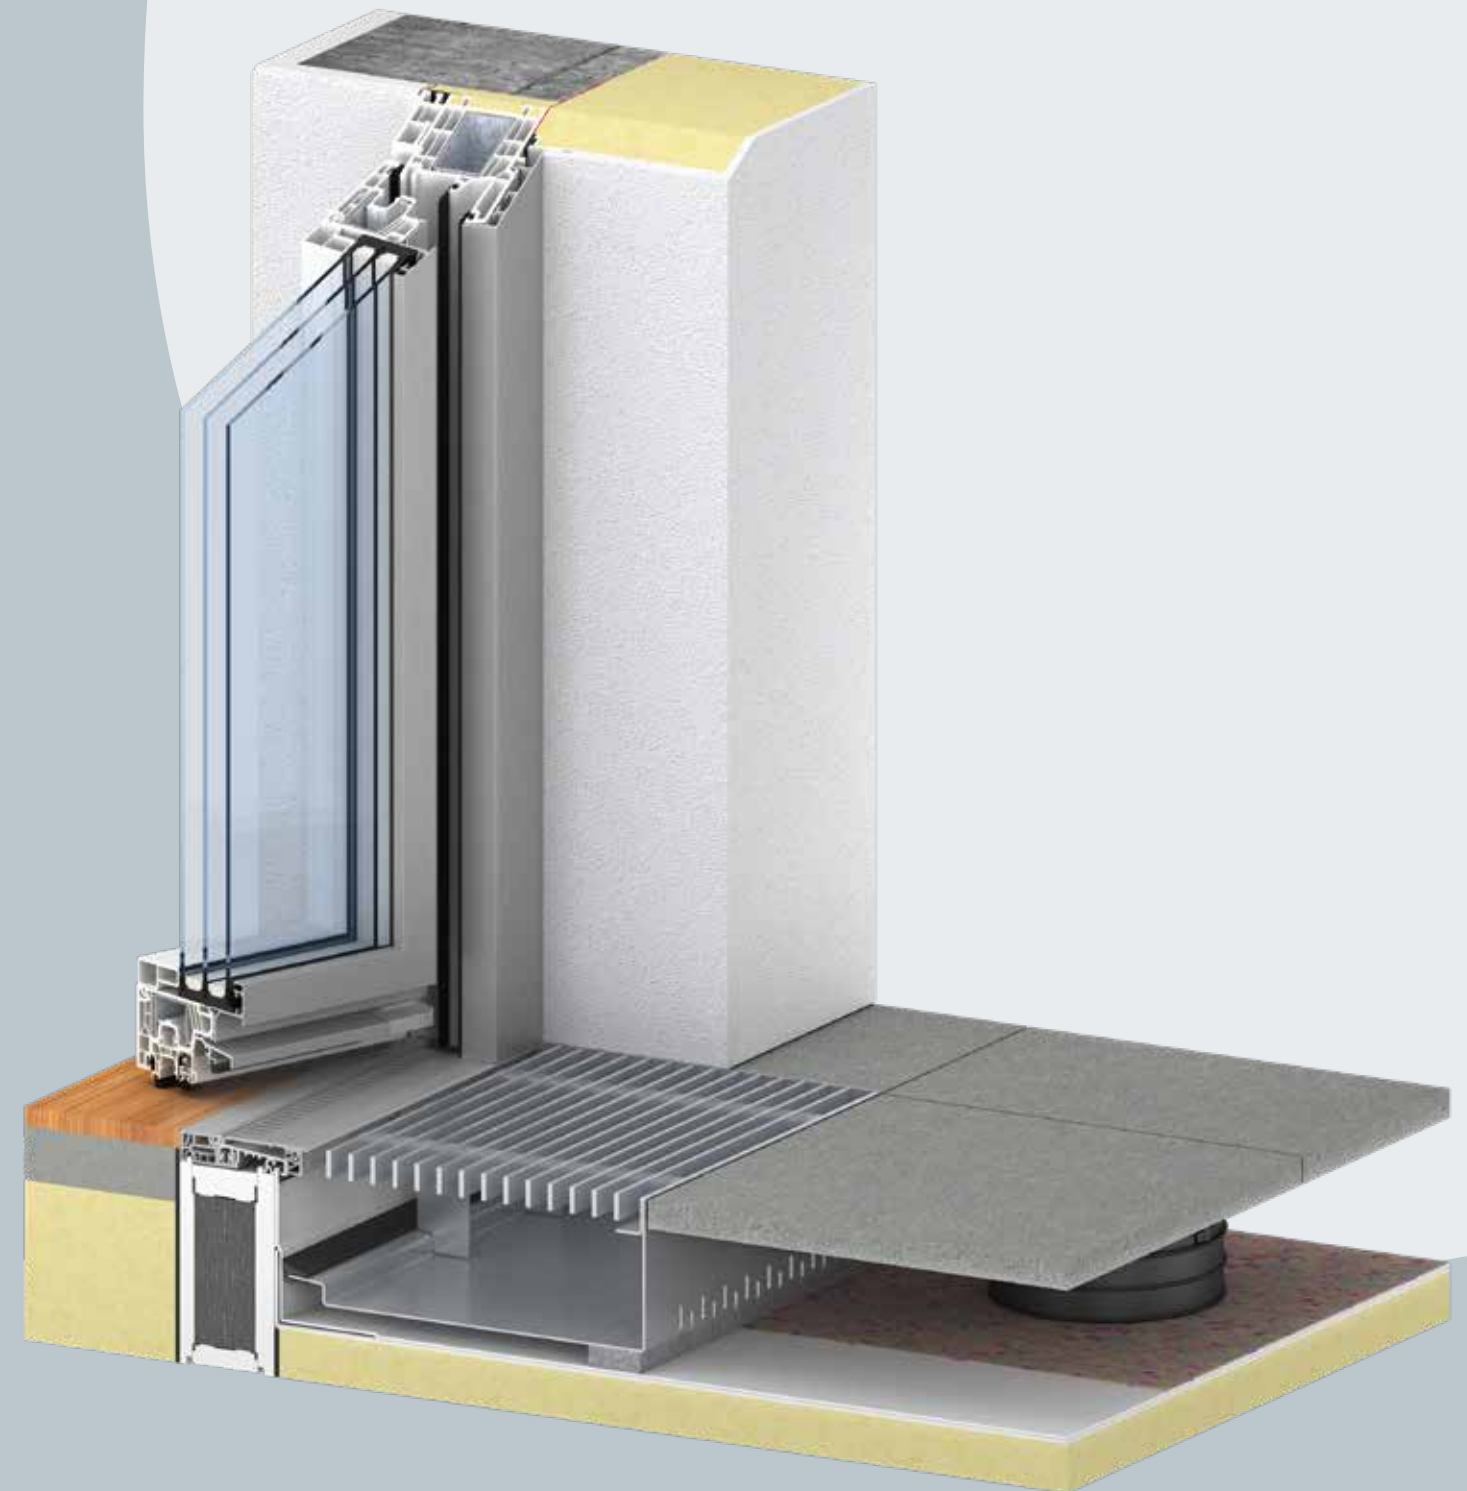

KOMFORT MIT BARRIEREFREIER SCHWELLE

Kömmerling PremiPlan Plus

Kömmerling 76 Unity bietet neben Fensterlösungen auch hochwertige Terrassen- und Balkontüren. Das Ergebnis ist ein einheitliches System für das ganze Haus, ob drinnen oder draußen. Auch an die Sicherheit ist gedacht: Alle Fenster und Türen lassen sich mit Einbruchschutz ausstatten, was uns alle beruhigt.

Einladende Terrassen- und Balkontüren für Jung und Alt: Wir machen es möglich. Denn unsere innovative, barrierefreie Null-Schwelle Kömmerling PremiPlan Plus lässt sich innen wie außen ebenerdig auf null Millimeter einbauen. Dadurch eröffnet Kömmerling PremiPlan Plus auch Senioren und Menschen mit Behinderung neue Komfort-Perspektiven.

Selbst bei aller Barrierefreiheit bleibt schlechtes Wetter draußen: Dank speziell beschichteter Dichtungsbahnen und Wasserrinnen kann bei Regen keine Feuchtigkeit in die Räume eindringen, denn das Wasser wird sicher abgeleitet.

- Terrassen- und Balkontüren
- Barrierefreie Schwelle Kömmerling PremiPlan Plus
- Hohe Dichteit durch doppelte Abdichtung zur Schwelle
- Perfekter Schlagregen- und Windschutz
- Hoher Einbruchschutz
- Hohe Wärmedämmung

PRAKTISCH FÜR DIE PLANUNG:

Die barrierefreie Null-Schwelle Kömmerling PremiPlan Plus harmoniert perfekt mit den Türen des Hybridsystems Kömmerling 76 Unity.